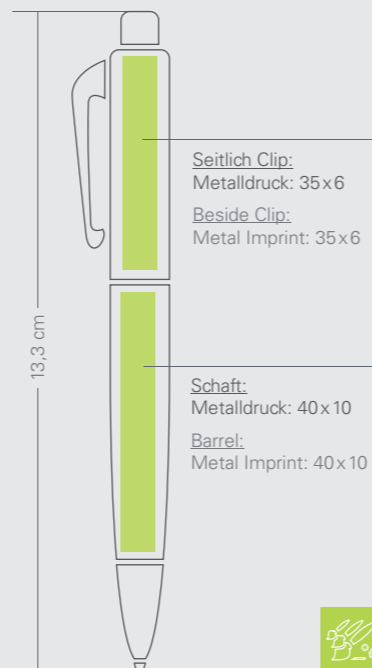

172 KS

111

INFORMATIONEN:

Metall-Druckkugelschreiber, Messing, Farbiges Gehäuse.

Druck: 1 - 4 Farben
Gewicht inkl. Verpackung: 20g

Mindestbestellmenge:
Neutral ab 1 Stück
Metalldruck 1 Farbe ab 500 Stück
Metalldruck 2-4 Farben ab 500 Stück

OPTIONS:

Metal-Ballpoint pen, Brass, Metal body.

Imprint: 1 - 4 Colors
Weight incl. packaging: 20g

MOQ:
Neutral up from 1 piece
Metal Imprint 1 color up from 500 pieces
Metal Imprint 2-4 colors up from 500 pieces

Industriepreis / Direct customer price	500 Stk. / pcs.	1000 Stk. / pcs.	3000 Stk. / pcs.
172 KS (je Stück) / (per piece)	1,05 €	1,03 €	1,01 €

INFORMATIONEN:

Metall-Druckkugelschreiber, Metalldrücker, Metallclip, Metallspitze, Mattes leicht geriffeltes Aluminiumgehäuse.

Druck: 1 - 4 Farben
Lasergravur: hell / weiß
Gewicht inkl. Verpackung: 23g

Mindestbestellmenge:
Neutral ab 1 Stück
Lasergravur/Metalldruck 1 Farbe ab 100 Stück
Metalldruck 2-4 Farben ab 500 Stück

OPTIONS:

Metal-Ballpoint pen, Metal pusher, metal clip, metal tip, Matt- fluted Aluminum body.

Imprint: 1 - 4 Colors
Engraving: light / white
Weight incl. packaging: 23g

MOQ:
Neutral up from 1 piece
Engraving/Metal Imprint 1 color up from 100 pieces
Metal Imprint 2-4 colors up from 500 pieces

Industriepreis / Direct customer price	500 Stk. / pcs.	1000 Stk. / pcs.	3000 Stk. / pcs.
111 (je Stück) / (per piece)	0,92 €	0,89 €	0,86 €