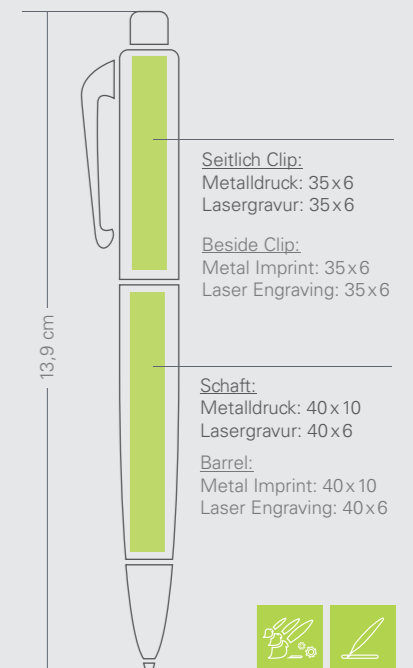

OPTIONS:

Metal-Ballpoint pen, Aluminium, Metal applications shiny chrome.

Imprint: 1 - 4 Colors
Engraving: light / white
Weight incl. packaging: 19g

MOQ:
Neutral up from 1 piece
Engraving/Metal Imprint 1 color up from 100 pieces
Metal Imprint 2-4 colors up from 500 pieces

Industriepreis / Direct customer price	500 Stk. / pcs.	1000 Stk. / pcs.	3000 Stk. / pcs.
302 (je Stück) / (per piece)	1,17 €	1,12 €	1,08 €