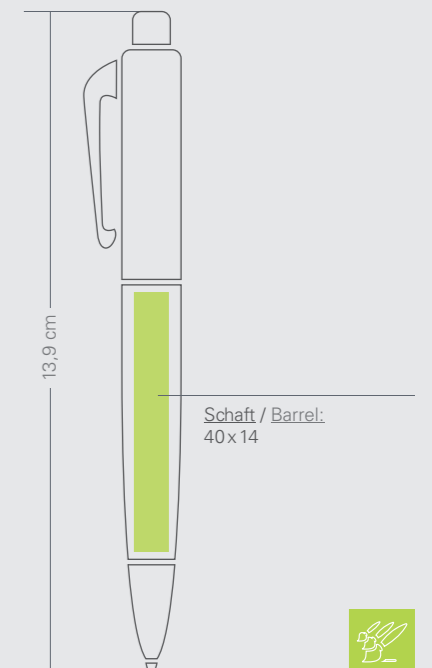

Industriepreis / Direct customer price	500 Stk. / pcs.	1000 Stk. / pcs.	3000 Stk. / pcs.
8750 (je Stück) / (per piece)	0,58 €	0,56 €	0,54 €