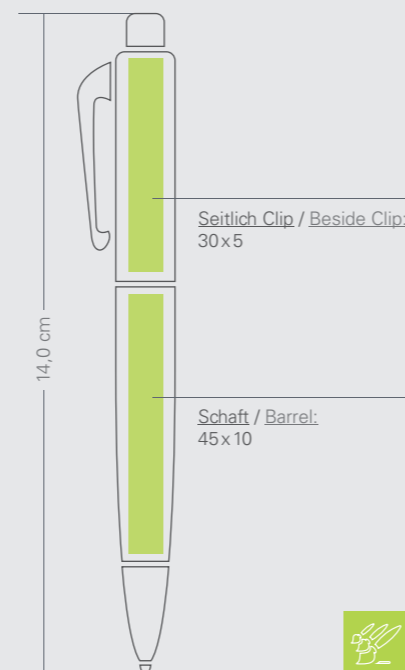

OPTIONS:

Ballpoint pen, Plastic, Rubberized grip zone colored, Metal clip.

Imprint: 1 - 4 colors
Weight in g incl. Packaging: 10g

MOQ:
Neutral up from 1 piece
Plastic Imprint 1-4 colors up from 500 pieces

Industriepreis / Direct customer price	500 Stk. / pcs.	1000 Stk. / pcs.	3000 Stk. / pcs.
055 (je Stück) / (per piece)	0,29 €	0,28 €	0,27 €

INFORMATIONEN:

Druckkugelschreiber, Farbiger Schaft, Schwarzes Mittelteil.

Druck: 1 - 4 Farben
Gewicht inkl. Verpackung: 9g

Mindestbestellmenge:
Neutral ab 1 Stück
Kunststoffdruck 1-4 Farben ab 1000 Stück

OPTIONS:

Ballpoint pen, Colored barrel, Black center part.

Imprint: 1 - 4 colors
Weight in g incl. Packaging: 9g

MOQ:
Neutral up from 1 piece
Plastic Imprint 1-4 colors up from 1000 pieces