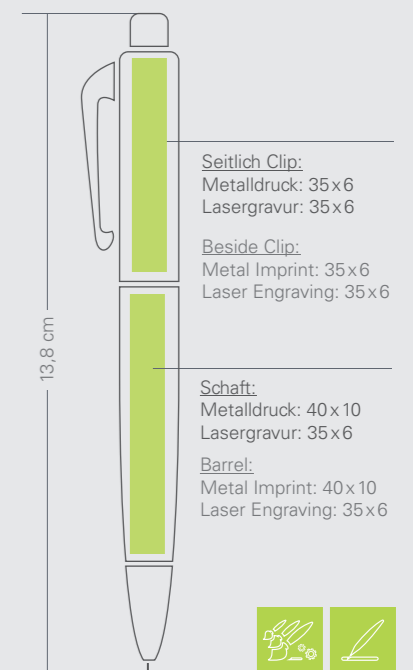

OPTIONS:

Metal-Mechanical pencil, 0,5mm mechanism, Satin-chromed fittings, Rubberized grip zone Available in box G23.

Imprint: 1 - 4 Colors
Engraving: gold
Weight incl. packaging: 18g

MOQ:
Neutral up from 1 piece
Engraving/Metal Imprint 1 color up from 100 pieces
Metal Imprint 2-4 colors up from 500 pieces

Industriepreis / Direct customer price	500 Stk. / pcs.	1000 Stk. / pcs.	3000 Stk. / pcs.
300 DS (je Stück) / (per piece)	1,61 €	1,56 €	1,52 €