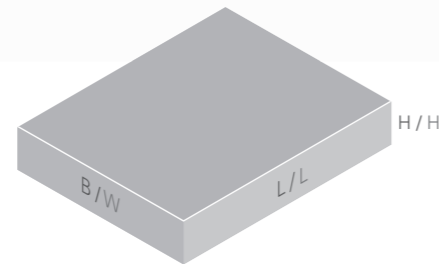

238 G23

Größe:
Länge: 17,1 cm
Breite: 5,2 cm
Höhe: 2,3 cm

Size:
length: 17,1 cm
width: 5,2 cm
height: 2,3 cm

238 KS:

Weitere Details auf Seite 21. / More details on page 21.

KS / BP

238 DS:

Weitere Details auf Seite 20. / More details on page 20.