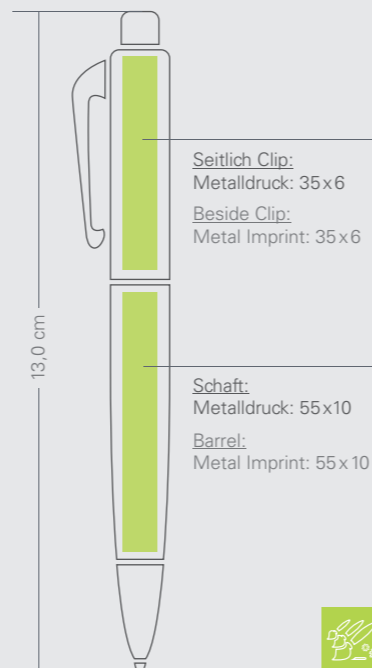

OPTIONS:

Ballpoint pen BEECH, Wooden, available in wooden box G2

Imprint: 1 - 4 Colors
Refill: Int. metal giant refill, blue
Weight in g incl. Packaging: 16g

MOQ:
Neutral up from 1 piece
Engraving/Metal Imprint 1 color up from 100 pieces
Metal Imprint 2-4 colors up from 500 pieces