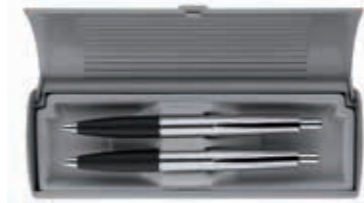

238 DS

238 KS

238 KS:
Weitere Details auf Seite 21. / More details on page 21.

238 G23:
Weitere Details auf Seite 12. / More details on page 12.

238 DS:
Weitere Details auf Seite 20. / More details on page 20.

238 G23:
Weitere Details auf Seite 12. / More details on page 12.

INFORMATIONEN:

Metall-Druckbleistift, 0,5 mm-Mechanik, Gummierter Griffzone schwarz, Möglich im Etui G23.

Lasergravur: dunkel / anthrazit
Gewicht inkl. Verpackung: 19g

Mindestbestellmenge:
Neutral ab 1 Stück
Lasergravur ab 100 Stück

OPTIONS:

Metal-Mechanical pencil, 0,5mm mechanism, Rubberized grip zone black, Available in box G23.

Engraving: dark / anthracite
Weight incl. packaging: 19g

MOQ:
Neutral up from 1 piece
Engraving up from 100 pieces

Industriepreis / Direct customer price	500 Stk. / pcs.	1000 Stk. / pcs.	3000 Stk. / pcs.
238 DS (je Stück) / (per piece)	1,53 €	1,50 €	1,46 €

INFORMATIONEN:

Metall-Druckkugelschreiber, Gummierter Griffzone schwarz.

Lasergravur: dunkel / anthrazit
Gewicht inkl. Verpackung: 19g

Mindestbestellmenge:
Neutral ab 1 Stück
Lasergravur ab 100 Stück

OPTIONS:

Metal-Ballpoint pen, Rubberized grip zone black.

Engraving: dark / anthracite
Weight incl. packaging: 19g

MOQ:
Neutral up from 1 piece
Engraving up from 100 pieces

Industriepreis / Direct customer price	500 Stk. / pcs.	1000 Stk. / pcs.	3000 Stk. / pcs.
238 KS (je Stück) / (per piece)	1,37 €	1,33 €	1,30 €