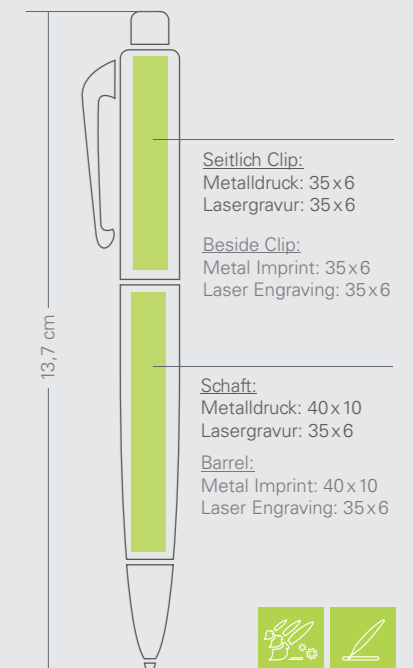

OPTIONS:

Metal-Ballpoint pen, Satin-chromed fittings, Rubberized grip zone.

Imprint: 1 - 4 Colors
Engraving: gold
Weight incl. packaging: 21g

MOQ:
Neutral up from 1 piece
Engraving/Metal Imprint 1 color up from 100 pieces
Metal Imprint 2-4 colors up from 500 pieces

Industriepreis / Direct customer price	500 Stk. / pcs.	1000 Stk. / pcs.	3000 Stk. / pcs.
300 KS (je Stück) / (per piece)	1,39 €	1,37 €	1,34 €