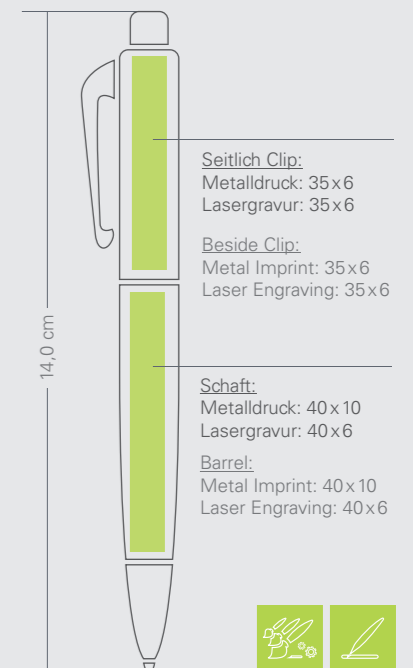

OPTIONS:

Metal-Ballpoint pen, Metal pusher, metal clip, metal tip, Matt- fluted Aluminum body.

Imprint: 1 - 4 Colors
Engraving: light / white
Weight incl. packaging: 23g

MOQ:
Neutral up from 1 piece
Engraving/Metal Imprint 1 color up from 100 pieces
Metal Imprint 2-4 colors up from 500 pieces