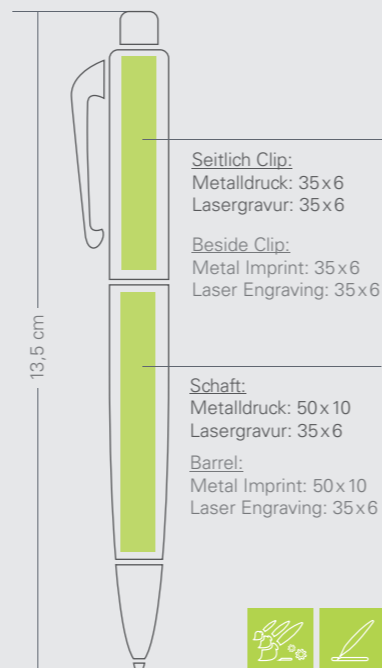

OPTIONS:

Metal-Ballpoint pen, Aluminum, Patent-registered Design.

Imprint: 1 - 4 Colors
Engraving: light
Weight incl. packaging: 19g

MOQ:
Neutral up from 1 piece
Engraving/Metal Imprint 1 color up from 100 pieces
Metal Imprint 2-4 colors up from 500 pieces