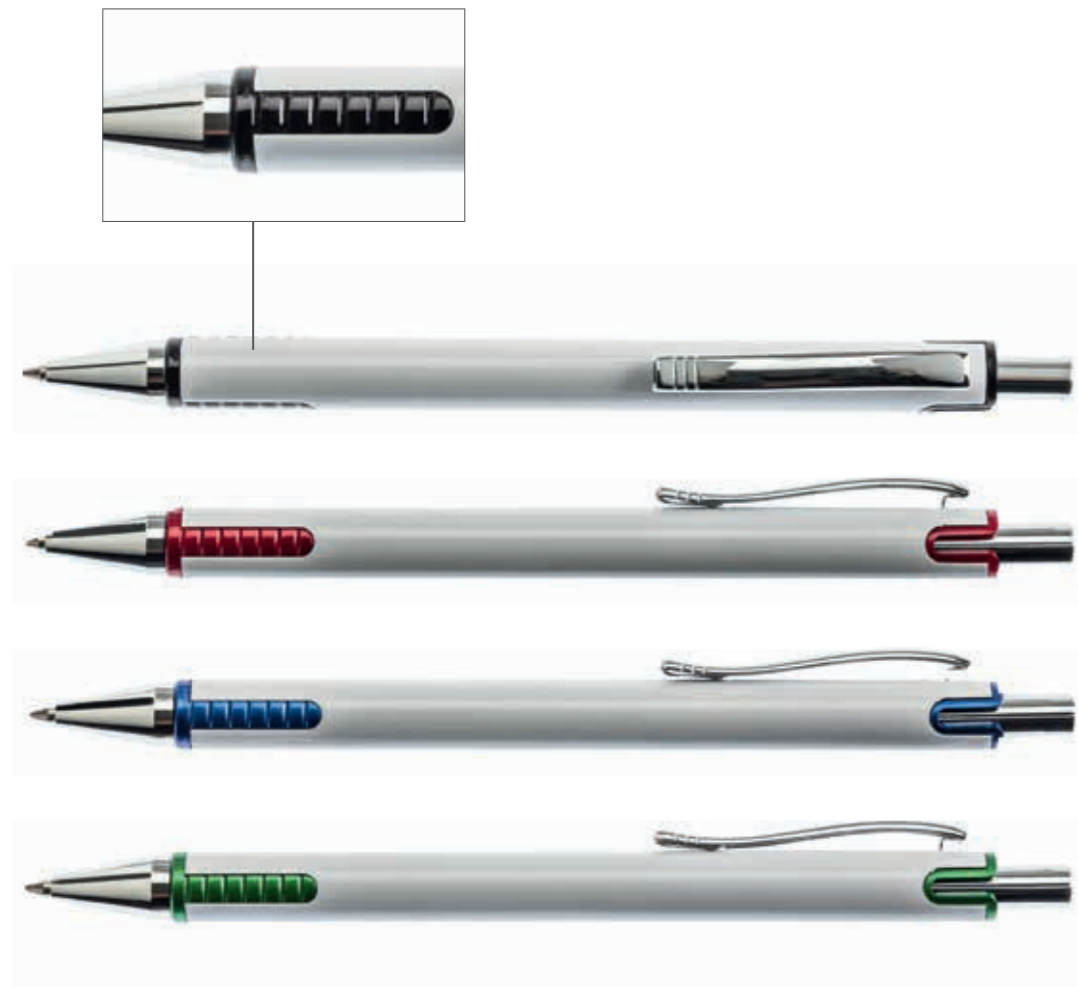

250

080

INFORMATIONEN:

Metall-Druckkugelschreiber, Aluminium, Metallapplikationen chrom glänzend.

Druck: 1 - 4 Farben
Lasergravur: dunkel / grau
Gewicht inkl. Verpackung: 16g

Mindestbestellmenge:
Neutral ab 1 Stück
Lasergravur/Metalldruck 1 Farbe ab 100 Stück
Metalldruck 2-4 Farben ab 500 Stück

OPTIONS:

Metal-Ballpoint pen, Aluminium, Metal applications shiny chrome.

Imprint: 1 - 4 Colors
Engraving: dark / grey
Weight incl. packaging: 16g

MOQ:
Neutral up from 1 piece
Engraving/Metal Imprint 1 color up from 100 pieces
Metal Imprint 2-4 colors up from 500 pieces

14,1 cm

Seitlich Clip:
Metalldruck: 35x6
Lasergravur: 35x6

Beside Clip:
Metal Imprint: 35x6
Laser Engraving: 35x6

Schaft:
Metalldruck: 40x10
Lasergravur: 40x6

Barrel:
Metal Imprint: 40x10
Laser Engraving: 40x6

Industriepreis / Direct customer price	500 Stk. / pcs.	1000 Stk. / pcs.	3000 Stk. / pcs.
250 (je Stück) / (per piece)	1,09 €	1,06 €	1,03 €

INFORMATIONEN:

Metall-Druckkugelschreiber, Dreikantig, Metallapplikationen chrom glänzend, Gummierete Griffzone schwarz.

Druck: 1 - 4 Farben
Gewicht inkl. Verpackung: 21g

Mindestbestellmenge:
Neutral ab 1 Stück
Metalldruck 1 Farbe ab 100 Stück
Metalldruck 2-4 Farben ab 500 Stück

OPTIONS:

Metal-Ballpoint pen, Three-edged, Metal applications shiny chrome, Rubberized grip zone black.

Imprint: 1 - 4 Colors
Weight incl. packaging: 21g

MOQ:
Neutral up from 1 piece
Metal Imprint 1 color up from 100 pieces
Metal Imprint 2-4 colors up from 500 pieces

13,7 cm

Seitlich Clip:
Metalldruck: 35x6
Lasergravur: 35x6

Beside Clip:
Metal Imprint: 35x6
Laser Engraving: 35x6

Schaft:
Metalldruck: 35x6
Lasergravur: 35x6

Barrel:
Metal Imprint: 35x6
Laser Engraving: 35x6