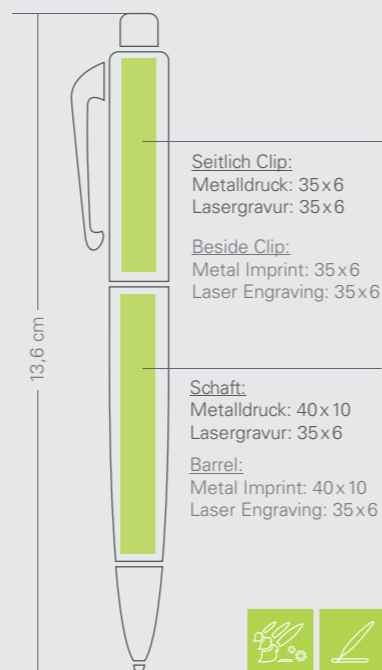

OPTIONS:

Metal-Ballpoint pen, Touch-function, Satin-chromed fittings, Rubberized grip zone.

Imprint: 1 - 4 Colors
Engraving: gold
Weight incl. packaging: 23g

MOQ:
Neutral up from 1 piece
Engraving/Metal Imprint 1 color up from 100 pieces
Metal Imprint 2-4 colors up from 500 pieces