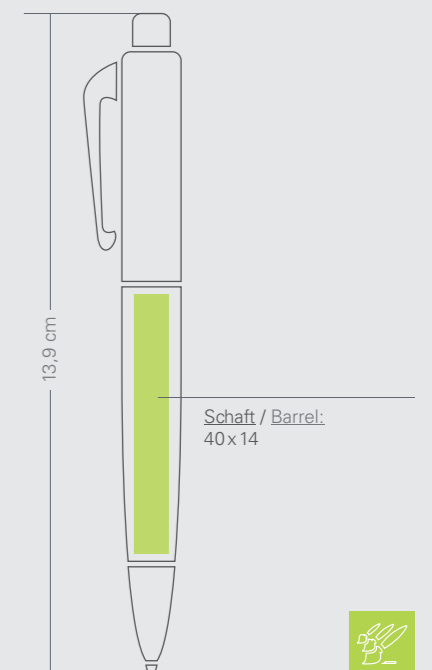

Industriepreis / Direct customer price	500 Stk. / pcs.	1000 Stk. / pcs.	3000 Stk. / pcs.
8760 (je Stück) / (per piece)	0,63 €	0,61 €	0,59 €