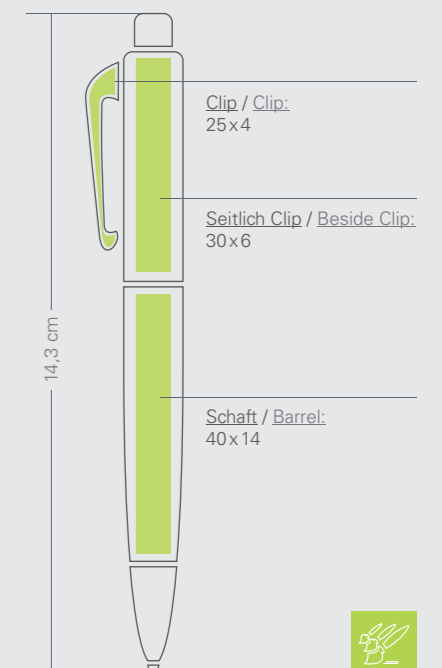

4200 - RAJA CHROME

Weitere Farben / More colors:

INFORMATIONEN:

Druckkugelschreiber, Metallclip, Metallringe, Metallspitze, Farbiger Schaft, Farbiger Oberteil.

Druck: 1 - 4 Farben
Gewicht inkl. Verpackung: 12g

Mindestbestellmenge:
Neutral ab 1 Stück
Kunststoffdruck 1-4 Farben ab 500 Stück

OPTIONS:

Ballpoint pen, Metal clip, Metal ring, Metal tip, Colored barrel, Colored upper part.

Imprint: 1 - 4 colors
Weight incl. packaging: 12g

MOQ:
Neutral up from 1 piece
Plastic Imprint 1-4 colors up from 500 pieces

Industriepreis / Direct customer price	500 Stk. / pcs.	1000 Stk. / pcs.	3000 Stk. / pcs.
4200 (je Stück) / (per piece)	0,85 €	0,82 €	0,79 €

EXPRESSDRUCK / EXPRESSPRINT

106

Weitere Farben / More colors:

solid:

schwarz / black

kristallweiß / crystal white

frozen (transparent):

violett / violet

polarweiß / polar white

tieforange / deep orange

orange / orange

magenta / magenta

nachtblau / night blue

abendrot / sunset red

tannengrün / pine green

ockergelb / ochre

schwarz / black

INFORMATIONEN:

Drehkugelschreiber „BOOGIE“, Kunststoff, Metallspitze.

Druck: 1 - 4 Farben
Gewicht inkl. Verpackung: 15g

Mindestbestellmenge:
Neutral ab 1 Stück
Kunststoffdruck 1-4 Farben ab 500 Stück

OPTIONS:

Ballpoint pen "BOOGIE", Plastic, Metal tip.

Imprint: 1 - 4 colors
Weight in g incl. Packaging: 15g

MOQ:
Neutral up from 1 piece
Plastic Imprint 1-4 colors up from 500 pieces

Industriepreis / Direct customer price	500 Stk. / pcs.	1000 Stk. / pcs.	3000 Stk. / pcs.
106 (je Stück) / (per piece)	0,82 €	0,80 €	0,77 €