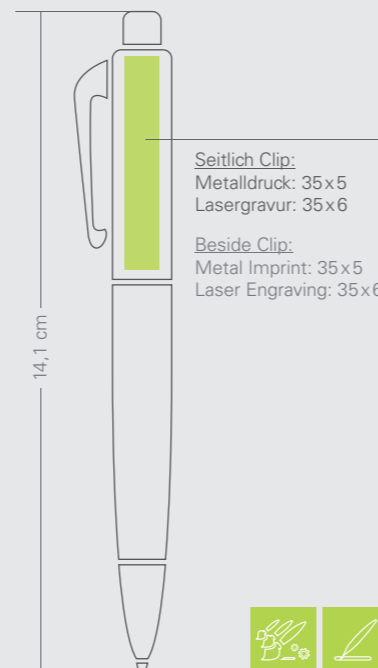

OPTIONS:

Metal-Twist ball pen, Front part brass,
Upper part Aluminum.

Imprint: 1 - 4 Colors
Engraving: light / white
Weight incl. packaging: 32g

MOQ:
Neutral up from 1 piece
Engraving/Metal Imprint 1 color up from 100 pieces
Metal Imprint 2-4 colors up from 500 pieces