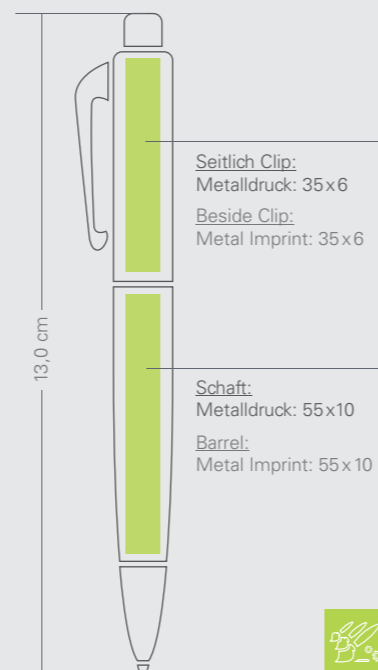

OPTIONS:

Packaging G2 incl. 310 BP,
Ballpoint pen BEECH,
Wooden.

Imprint: 1 - 4 Colors
Weight incl. packaging: 68g

MOQ:
Neutral up from 1 piece,
Imprint 1 color up from 100 pieces
Metal Imprint 2-4 colors up from 500 pieces