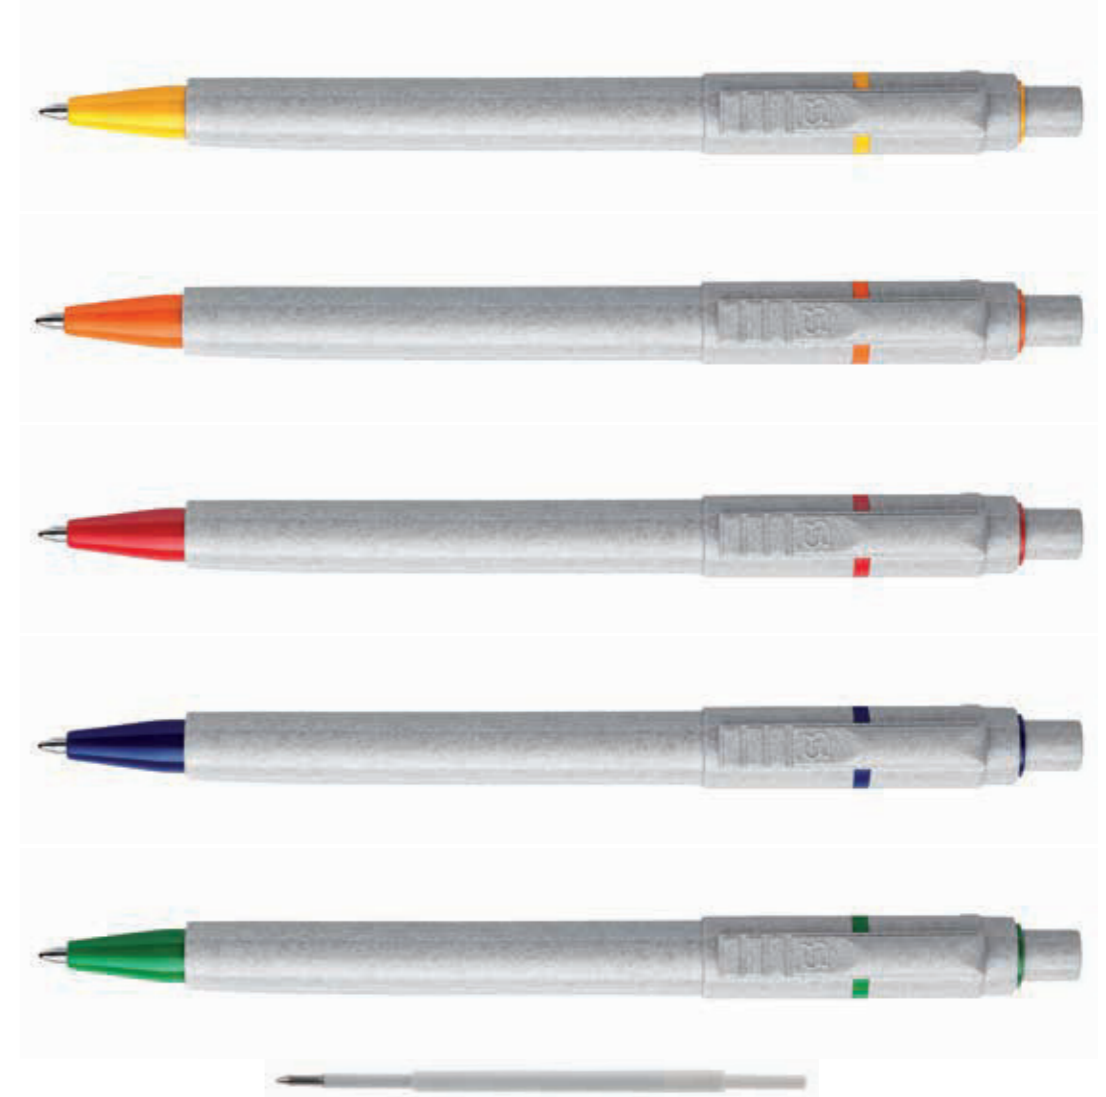

8230 - BARON STONE

Jumbomine RT3, blau / Plastic jumbo refill RT3, blue

INFORMATIONEN:

Drehkugelschreiber, Kunststoff, Silber lackiert, Breiter Clip.

Druck: 1 - 4 Farben
Gewicht inkl. Verpackung: 9g

Mindestbestellmenge:
Neutral ab 1 Stück
Kunststoffdruck 1-4 Farben ab 500 Stück

OPTIONS:

Twist Ball Pen, Plastic, Silver coated, Expanded clip.

Imprint: 1 - 4 colors
Weight in g incl. Packaging: 9g

MOQ:
Neutral up from 1 piece
Plastic Imprint 1-4 colors up from 500 pieces