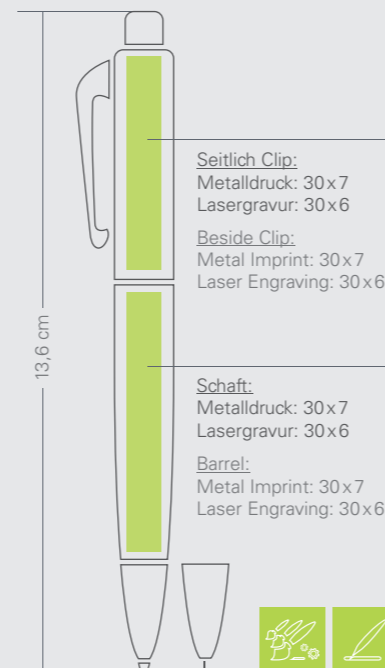

OPTIONS:

Packaging G23 incl. 238 BP and 238 MP,
Metal-Mechanical Pencil,
0,5mm mechanism (MP),
Rubberized grip zone, black.

Imprint: 1 - 4 Colors
Engraving: dark / anthracite
Weight incl. packaging: 102g

MOQ:
Neutral up from 1 piece,
Engraving/Metal Imprint 1 color up from 100 pieces
Metal Imprint 2-4 colors up from 500 pieces