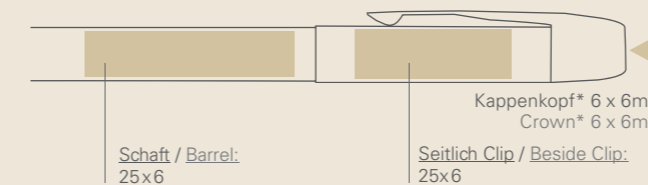

OPTIONS:

MARKING AREA
Imprinting and engraving:
Fountain pen, Ball pen &
Roller ball

INKS
Roller ball: black
Ball pen: blue

Rollerball, Füllfederhalter / Roller ball, Fountain pen:

Kugelschreiber / Ball pen: