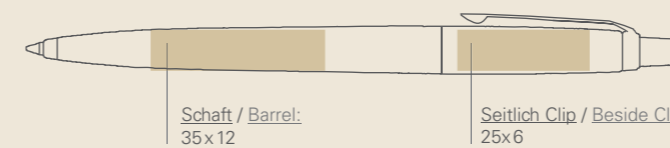

Schaft / Barrel:
35x12

Seitlich Clip / Beside Clip:
25x6

Industriepreis / Direct customer price	50 Stk. / pcs.	100 Stk. / pcs.	250 Stk. / pcs.
Kugelschreiber / Ball Pen „Stainless Steel“	9,90 €	9,15 €	8,85 €
Kugelschreiber / Ball Pen „Classic“	6,70 €	6,20 €	5,95 €

Die Preise verstehen sich als ungefähre Richtpreise, konkrete Angaben erhalten Sie durch ein individuelles Angebot.
This prices are orientation prices, concrete details could be received by an individual offer.