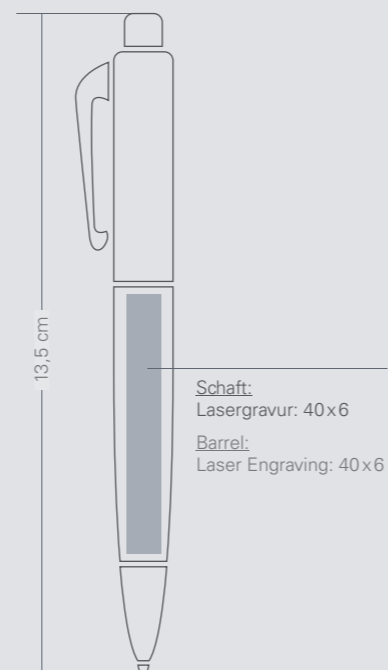

Industriepreis / Direct customer price	ab 50 Stk. / pcs.	ab 100 Stk. / pcs.	ab 250 Stk. / pcs.
Rollerball / Roller ball	5,45 €	5,30 €	5,15 €