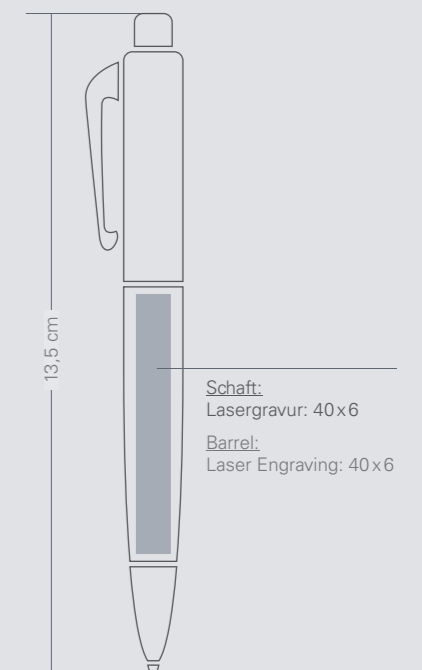

Industriepreis / Direct customer price	ab 50 Stk. / pcs.	ab 100 Stk. / pcs.	ab 250 Stk. / pcs.
Kugelschreiber / Ball pen	4,95 €	4,80 €	4,65 €