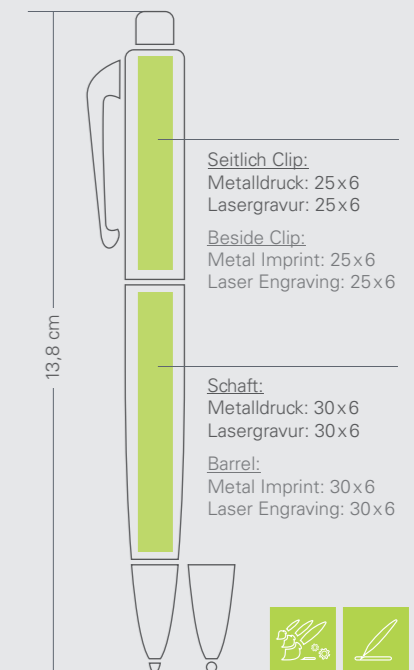

OPTIONS:

Packaging G15 incl. 110 BP and 110 RB, Metal-Twist ball pen, int. metal giant refill blue, Metal-Rollerball with cap, quality roller refill, blue, both pens aluminum

Imprint: 1 - 4 Colors
Engraving: light / grey
Weight incl. packaging: 251g

MOQ:
Neutral up from 1 piece
Engraving/Metal Imprint 1 color up from 50 pieces
Metal Imprint 2-4 colors up from 500 pieces

Industriepreis / Direct customer price	100 Stk. / pcs.	500 Stk. / pcs.	1000 Stk. / pcs.
110 G15 (je Stück) / (per piece)	6,50 €	6,30 €	6,10 €