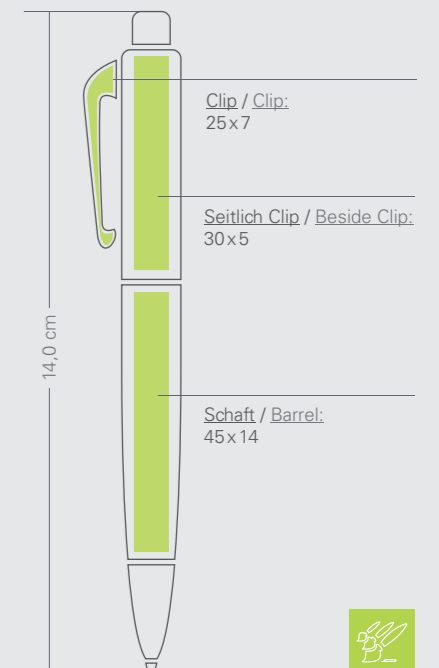

Industriepreis / Direct customer price	500 Stk. / pcs.	1000 Stk. / pcs.	3000 Stk. / pcs.
154G (je Stück) / (per piece)	0,26 €	0,25 €	0,24 €