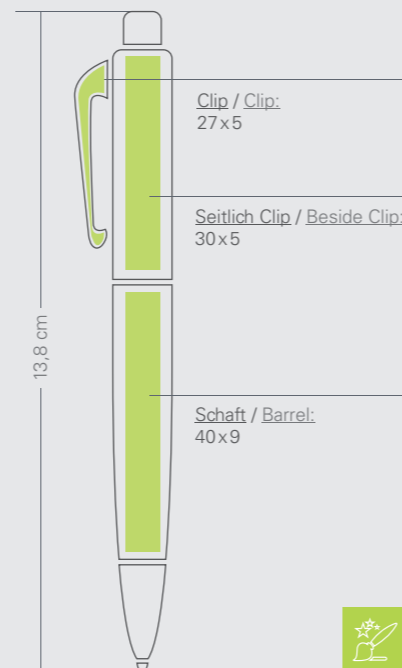

Industriepreis / Direct customer price	500 Stk. / pcs.	1000 Stk. / pcs.	3000 Stk. / pcs.
3550 (je Stück) / (per piece)	0,40 €	0,38 €	0,37 €

INFORMATIONEN:

Druckkugelschreiber, Weisser Schaft, Farbige Griffzone, Farbiger Clip.

Druck: 1 - 4 Farben
Gewicht inkl. Verpackung: 11g

Mindestbestellmenge:
Neutral ab 1 Stück
Spezialdruck 1 Farbe ab 100 Stück
Spezialdruck 2-4 Farben ab 100 Stück

OPTIONS:

Ballpoint pen, White barrel, Colored grip zone, Colored clip.

Imprint: 1 - 4 colors
Weight in g incl. Packaging: 11g

MOQ:
Neutral up from 1 piece
Special Imprint 1 color up from 100 pieces
Special Imprint 2-4 colors up from 100 pieces