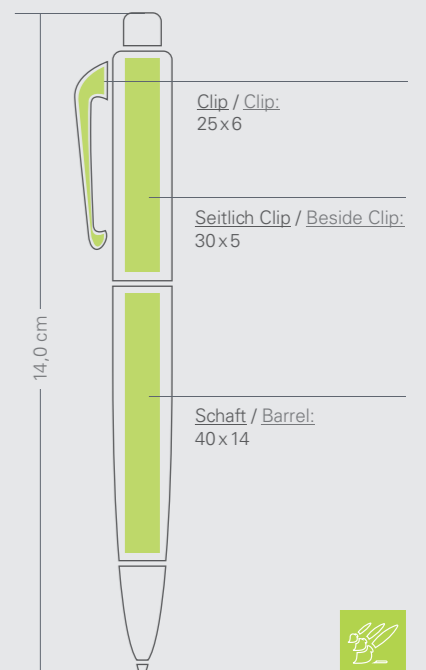

Industriepreis / Direct customer price	500 Stk. / pcs.	1000 Stk. / pcs.	3000 Stk. / pcs.
6600 (je Stück) / (per piece)	0,29 €	0,28 €	0,27 €