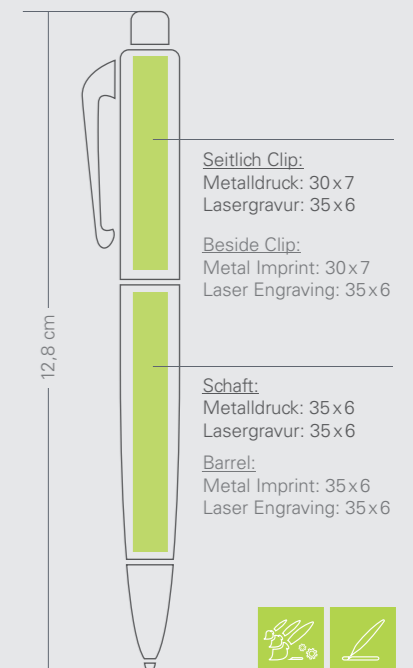

OPTIONS:

Metal Ball Point pen, aluminum
Available in box G23.

Imprint: 1 - 4 Colors
Engraving: light / gray
Weight incl. packaging: 32g

MOQ:
Neutral up from 1 piece
Engraving/Metal Imprint 1 color up from 100 pieces
Metal Imprint 2-4 colors up from 500 pieces