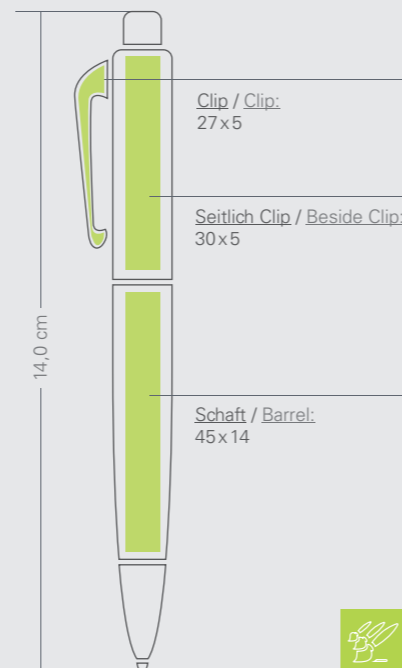

154 S

154:

Weitere Details auf Seite 55. / More details on page 55.

154 G:

Weitere Details auf Seite 53. / More details on page 53.

8230 - BARON STONE

INFORMATIONEN:

Drehkugelschreiber, Kunststoff, Silber lackiert, Breiter Clip.

Druck: 1 - 4 Farben
Gewicht inkl. Verpackung: 9g

Mindestbestellmenge:
Neutral ab 1 Stück
Kunststoffdruck 1-4 Farben ab 500 Stück

OPTIONS:

Twist Ball Pen, Plastic, Silver coated, Expanded clip.

Imprint: 1 - 4 colors
Weight in g incl. Packaging: 9g

MOQ:
Neutral up from 1 piece
Plastic Imprint 1-4 colors up from 500 pieces

Industriepreis / Direct customer price	500 Stk. / pcs.	1000 Stk. / pcs.	3000 Stk. / pcs.
154 S (je Stück) / (per piece)	0,36 €	0,34 €	0,33 €

INFORMATIONEN:

Druckkugelschreiber, Grauer Schaft, Farbige Applikationen.

Druck: 1 - 4 Farben
Gewicht inkl. Verpackung: 9g

Mindestbestellmenge:
Neutral ab 1 Stück
Kunststoffdruck 1-4 Farben ab 500 Stück

OPTIONS:

Ballpoint pen, Grey barrel, Colored applications.

Imprint: 1 - 4 colors
Weight in g incl. Packaging: 9g

MOQ:
Neutral up from 1 piece
Plastic Imprint 1-4 colors up from 500 pieces

Industriepreis / Direct customer price	500 Stk. / pcs.	1000 Stk. / pcs.	3000 Stk. / pcs.
8230 (je Stück) / (per piece)	0,35 €	0,32 €	0,31 €