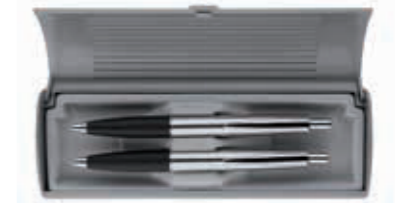

238 DS

238 KS

238 KS:
Weitere Details auf Seite 21. / More details on page 21.

238 G23:
Weitere Details auf Seite 12. / More details on page 12.

238 DS:
Weitere Details auf Seite 20. / More details on page 20.

238 G23:
Weitere Details auf Seite 12. / More details on page 12.

INFORMATIONEN:

Metall-Druckbleistift, 0,5 mm-Mechanik, Gummierter Griffzone schwarz, Möglich im Etui G23.

Lasergravur: dunkel / anthrazit
Gewicht inkl. Verpackung: 19g

Mindestbestellmenge:
Neutral ab 1 Stück
Lasergravur ab 100 Stück

OPTIONS:

Metal-Mechanical pencil, 0,5mm mechanism, Rubberized grip zone black, Available in box G23.

Engraving: dark / anthracite
Weight incl. packaging: 19g

MOQ:
Neutral up from 1 piece
Engraving up from 100 pieces

Industriepreis / Direct customer price	500 Stk. / pcs.	1000 Stk. / pcs.	3000 Stk. / pcs.
238 DS (je Stück) / (per piece)	1,53 €	1,50 €	1,46 €

INFORMATIONEN:

Metall-Druckkugelschreiber, Gummierter Griffzone schwarz.

Lasergravur: dunkel / anthrazit
Gewicht inkl. Verpackung: 19g

Mindestbestellmenge:
Neutral ab 1 Stück
Lasergravur ab 100 Stück

OPTIONS:

Metal-Ballpoint pen, Rubberized grip zone black.

Engraving: dark / anthracite
Weight incl. packaging: 19g

MOQ:
Neutral up from 1 piece
Engraving up from 100 pieces

Industriepreis / Direct customer price	500 Stk. / pcs.	1000 Stk. / pcs.	3000 Stk. / pcs.
238 KS (je Stück) / (per piece)	1,37 €	1,33 €	1,30 €