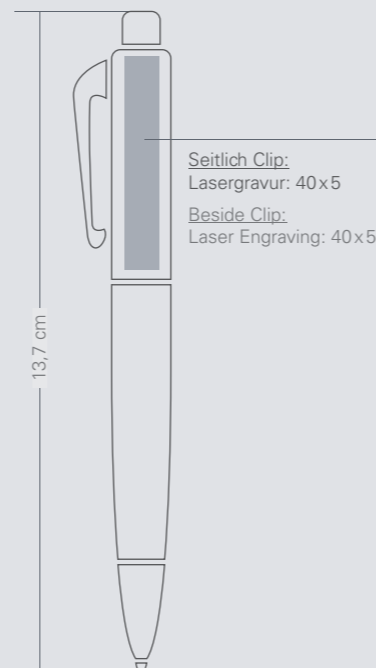

Engraving
Weight incl. packaging: 168g

| Industriepreis / Direct customer price | ab 10 Stk. / pcs. | ab 25 Stk. / pcs. | ab 50 Stk. / pcs. |
|--|-------------------|-------------------|-------------------|
| Kugelschreiber / Ball pen | 24,05 € | 23,35 € | 22,65 € |
| Rollerball / Roller ball | 25,75 € | 25,00 € | - |
| Füllfederhalter/ Fountain pen | 26,25 € | 25,45 € | 24,75 € |
| Set KS & FH / Set BP & FP | 35,95 € | 34,95 € | 34,00 € |
| Set RB & FH / Set RB & FP | 39,25 € | 37,95 € | 37,00 € |