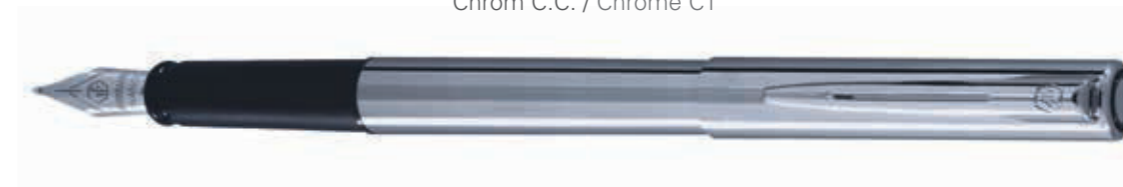

GRADUATE:

Das kleine Geschenk zwischendurch. Die Aufforderung, das Angebot stilvoll mit einem echten Markenschreibgerät zu unterzeichnen. Der WATERMAN GRADUATE ist als Markenschreibgerät ein echter Hingucker.

Based on a classic design, GRADUATE is resolutely functional and modern. GRADUATE is ideal for everyday use or for gift giving occasions.

Chrom C.C. / Chrome CT