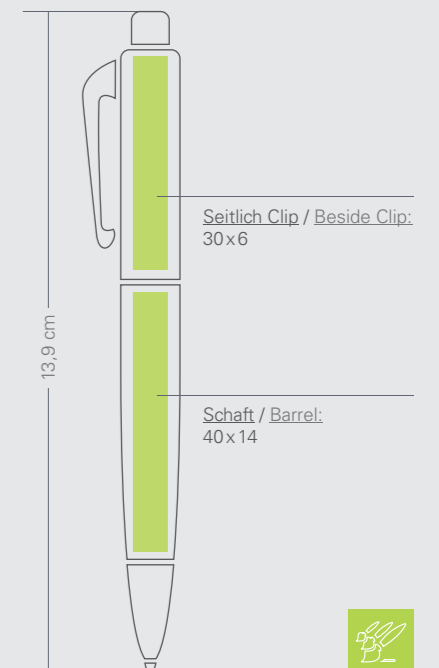

Industriepreis / Direct customer price	500 Stk. / pcs.	1000 Stk. / pcs.	3000 Stk. / pcs.
4210 (je Stück) / (per piece)	1,09 €	1,05 €	1,03 €