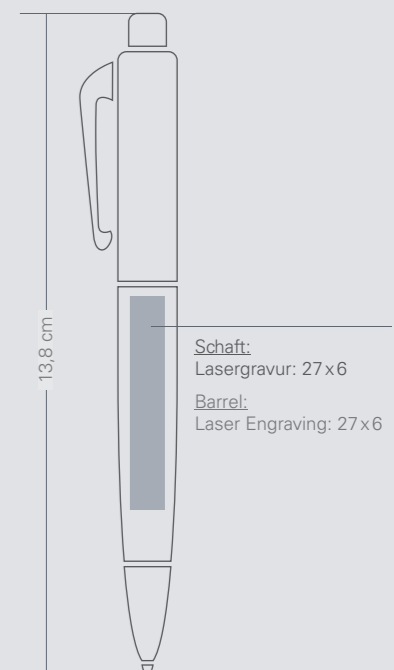

DIDIER

INFORMATIONEN:

Metall Schreibgeräte in zeitlosem Design, die Produkte können einzeln oder im Set erworben werden. Der untere Teil ist in der Farbe Schwarz gehalten, der obere Teil in der Farbe Silber und wird durch feine Strukturen auf der Oberfläche verziert. Der Kugelschreiber hat einen Drehmechanismus, der Rollerball Pen ist durch eine Kappe geschützt. Der Rollerball Pen enthält eine deutsche Schmidt® Mine in Schreibfarbe Blau und eine Ersatzmine in Schreibfarbe Schwarz. Der Kugelschreiber hat eine dokumentenechte Mine in der Schreibfarbe Blau und ebenfalls eine Ersatzmine in der Schreibfarbe Schwarz. Verpackt in einer Pierre Cardin Luxus-Box, versendet mit Echtheitszertifikat.

Lasergravur
Gewicht inkl. Verpackung: 74g

OPTIONS:

Branded metal rollerball and ballpoint pen Pierre Cardin. Products can be purchased separately or in a set. The bottom part is made in black color, upper silver part is decorated by fine engraving on the surface. Ballpoint pen has a rotary mechanism, rollerball nib is protected by silver cap. Rollerball contains German refill Schmidt® in blue color, ballpoint pen contains a quality refill in blue color. Both products are supplied also with spare black refill. Packaged in a luxury box Pierre Cardin, delivered with a certificate of authenticity.

Engraving
Weight incl. packaging: 74g

Industriepreis / Direct customer price	ab 10 Stk. / pcs.	ab 25 Stk. / pcs.	ab 50 Stk. / pcs.
Kugelschreiber / Ball pen	16,75 €	16,25 €	15,80 €
Rollerball / Roller ball	19,95 €	19,45 €	18,85 €
Set / Set	31,75 €	30,80 €	29,90 €

MATIGNON

INFORMATIONEN: