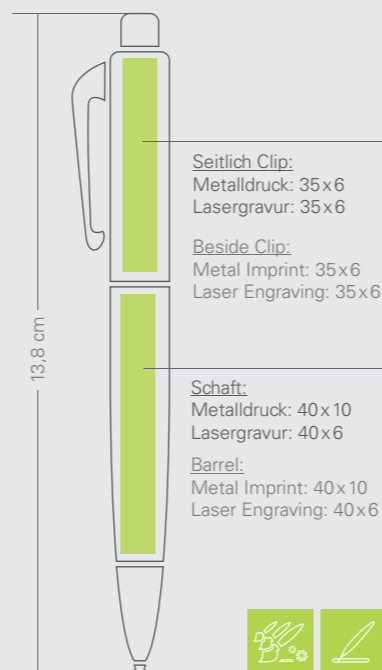

Industriepreis / Direct customer price	500 Stk. / pcs.	1000 Stk. / pcs.	3000 Stk. / pcs.
119 (je Stück) / (per piece)	0,83 €	0,81 €	0,79 €

248