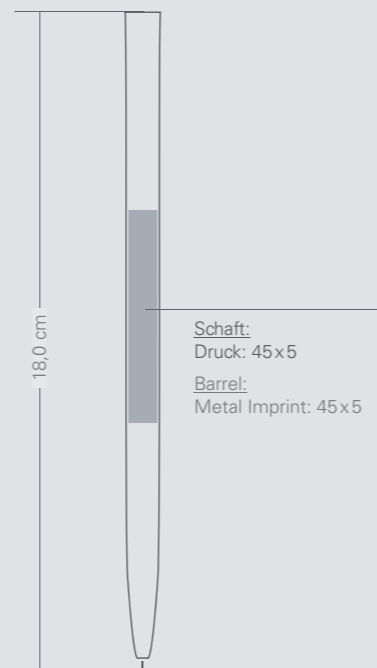

OPERA

INFORMATIONEN:

Das Luxus Set beinhaltet drei schwarze Pierre Cardin Bleistifte mit Swarovski Kristallen in den Farben rot, blau und grün. Verpackt in einer Pierre Cardin Box, versendet mit Echtheitszertifikat.

Druck: 1 - 5 Farben
Gewicht inkl. Verpackung: 18g

OPTIONS:

Luxury Set of 3 Pierre Cardin black pencils with Swarovski crystals in red, blue and green color. Packed in Pierre Cardin's luxurious pocket, supplied with a certificate of authenticity.

Imprint: 1 - 5 colors
Weight incl. packaging: 18g

Industriepreis / Direct customer price	ab 1 Stk. / pcs.	ab 50 Stk. / pcs.	ab 100 Stk. / pcs.
Set Bleistift / Set Pencil	8,25 €	6,95 €	6,75 €

CLAUDIE

INFORMATIONEN:

Moderner Rollerball Pen im Aluminiumgehäuse mit griffiger „Soft Touch“ Oberfläche. Das Schreibgerät ist mit silbernen Details verziert und kann auch als Touch Pen für Tablets oder Smartphones genutzt werden. Eine Kappe schützt die Schreibseite. Der Rollerball Pen hat eine Mine in der Schreibfarbe Blau, Minenstärke 0,5 mm. Verpackt in einer Pierre Cardin Box, versendet mit Echtheitszertifikat.

Lasergravur
Gewicht inkl. Verpackung: 32g

OPTIONS:

Luxury roller Pierre Cardin with aluminium body and rubber surface finish, which is very pleasant to touch. Roller is decorated by silver details and could be used also like stylus. Click shut cap on the top protects nib. The roller has a German refill Schneider in blue color. Packaged in luxury pocket Pierre Cardin, delivered with certificate of authenticity.

Engraving
Weight incl. packaging: 32g

Industriepreis / Direct customer price	ab 50 Stk. / pcs.	ab 100 Stk. / pcs.	ab 250 Stk. / pcs.
Rollerball / Roller ball	5,45 €	5,30 €	5,15 €