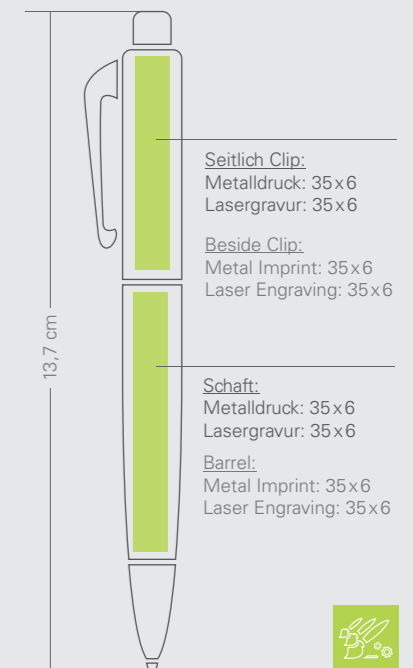

INFORMATIONEN:

Metall-Druckkugelschreiber, Dreikantig, Metallapplikationen chrom glänzend, Gummierete Griffzone schwarz.

Druck: 1 - 4 Farben
Gewicht inkl. Verpackung: 21g

Mindestbestellmenge:
Neutral ab 1 Stück
Metalldruck 1 Farbe ab 100 Stück
Metalldruck 2-4 Farben ab 500 Stück

OPTIONS:

Metal-Ballpoint pen, Three-edged, Metal applications shiny chrome, Rubberized grip zone black.

Imprint: 1 - 4 Colors
Weight incl. packaging: 21g

MOQ:
Neutral up from 1 piece
Metal Imprint 1 color up from 100 pieces
Metal Imprint 2-4 colors up from 500 pieces

13,7 cm

Seitlich Clip:
Metalldruck: 35x6
Lasergravur: 35x6

Beside Clip:
Metal Imprint: 35x6
Laser Engraving: 35x6

Schaft:
Metalldruck: 35x6
Lasergravur: 35x6

Barrel:
Metal Imprint: 35x6
Laser Engraving: 35x6