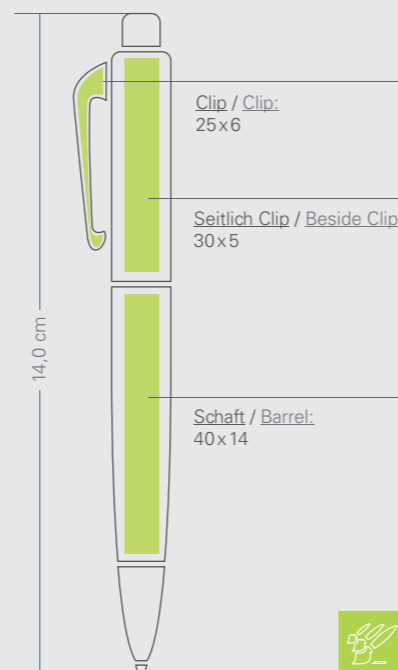

OPTIONS:

Ballpoint pen, Colored barrel transparent, Rubberized grip zone transparent white.

Imprint: 1 - 4 colors
Weight in g incl. Packaging: 9g

MOQ:
Neutral up from 1 piece
Plastic Imprint 1-4 colors up from 1000 pieces