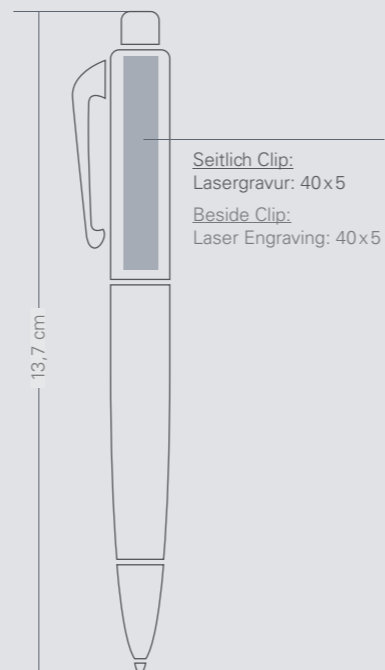

DIDIER

INFORMATIONEN:

Metall Schreibgeräte in zeitlosem Design, die Produkte können einzeln oder im Set erworben werden. Der untere Teil ist in der Farbe Schwarz gehalten, der obere Teil in der Farbe Silber und wird durch feine Strukturen auf der Oberfläche verziert. Der Kugelschreiber hat einen Drehmechanismus, der Rollerball Pen ist durch eine Kappe geschützt. Der Rollerball Pen enthält eine deutsche Schmidt® Mine in Schreibfarbe Blau und eine Ersatzmine in Schreibfarbe Schwarz. Der Kugelschreiber hat eine dokumentenechte Mine in der Schreibfarbe Blau und ebenfalls eine Ersatzmine in der Schreibfarbe Schwarz. Verpackt in einer Pierre Cardin Luxus-Box, versendet mit Echtheitszertifikat.

Lasergravur
Gewicht inkl. Verpackung: 74g

OPTIONS:

Branded metal rollerball and ballpoint pen Pierre Cardin. Products can be purchased separately or in a set. The bottom part is made in black color, upper silver part is decorated by fine engraving on the surface. Ballpoint pen has a rotary mechanism, rollerball nib is protected by silver cap. Rollerball contains German refill Schmidt® in blue color, ballpoint pen contains a quality refill in blue color. Both products are supplied also with spare black refill. Packaged in a luxury box Pierre Cardin, delivered with a certificate of authenticity.

Engraving
Weight incl. packaging: 74g

Industriepreis / Direct customer price	ab 10 Stk. / pcs.	ab 25 Stk. / pcs.	ab 50 Stk. / pcs.
Kugelschreiber / Ball pen	16,75 €	16,25 €	15,80 €
Rollerball / Roller ball	19,95 €	19,45 €	18,85 €
Set / Set	31,75 €	30,80 €	29,90 €

MATIGNON

INFORMATIONEN: