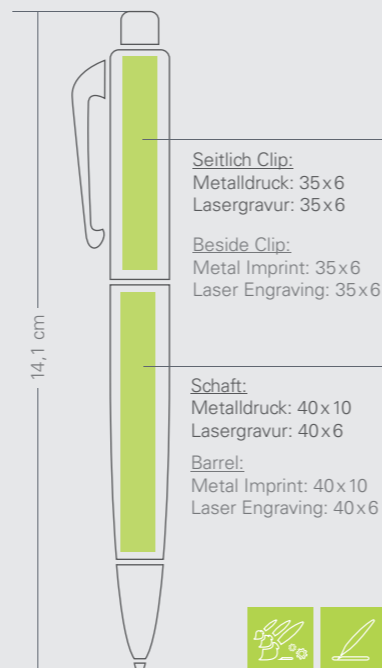

Druck: 1 - 4 Farben
Lasergravur: dunkel / grau
Gewicht inkl. Verpackung: 16g

Mindestbestellmenge:
Neutral ab 1 Stück
Lasergravur/Metalldruck 1 Farbe ab 100 Stück
Metalldruck 2-4 Farben ab 500 Stück

OPTIONS:

14,1 cm

Seitlich Clip:
Metalldruck: 35x6
Lasergravur: 35x6

Beside Clip:
Metal Imprint: 35x6
Laser Engraving: 35x6

Schaft:
Metalldruck: 40x10
Lasergravur: 40x6

Barrel:
Metal Imprint: 40x10
Laser Engraving: 40x6