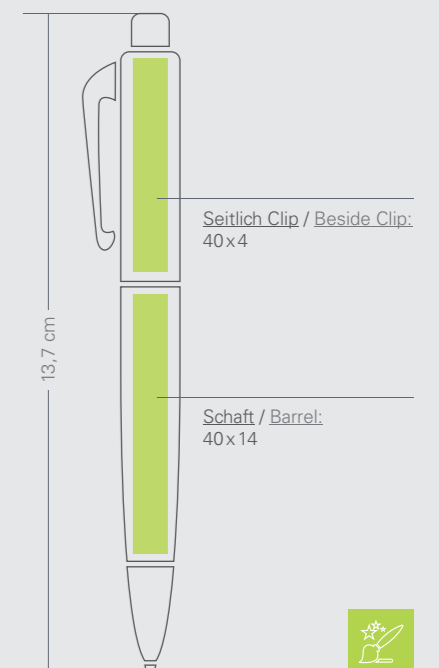

OPTIONS:

Ballpoint pen, Metal clip, Metal tip (golden), Colored barrel, Golden center part.

Imprint: 1 - 4 colors
Weight incl. packaging: 17g

MOQ:
Neutral up from 1 piece
Special Imprint 1 color up from 100 pieces
Special Imprint 2-4 colors up from 100 pieces

Industriepreis / Direct customer price	500 Stk. / pcs.	1000 Stk. / pcs.	3000 Stk. / pcs.
5510 (je Stück) / (per piece)	1,65 €	1,60 €	1,55 €