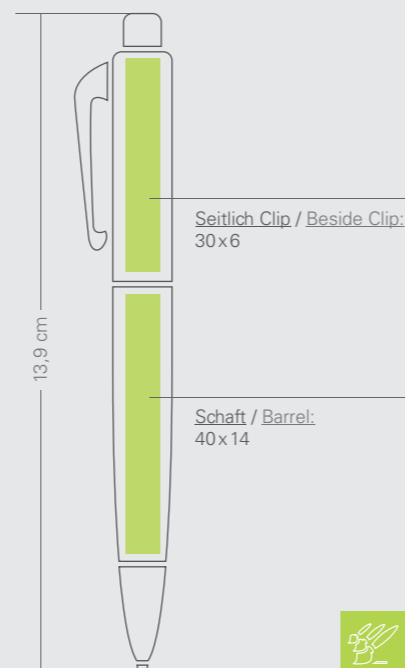

OPTIONS:

Ballpoint pen, Metal clip, Metal ring, Metal tip, Colored barrel, Colored upper part.

Imprint: 1 - 4 colors
Weight incl. packaging: 12g

MOQ:
Neutral up from 1 piece
Plastic Imprint 1-4 colors up from 500 pieces

Industriepreis / Direct customer price	500 Stk. / pcs.	1000 Stk. / pcs.	3000 Stk. / pcs.
4200 (je Stück) / (per piece)	0,85 €	0,82 €	0,79 €