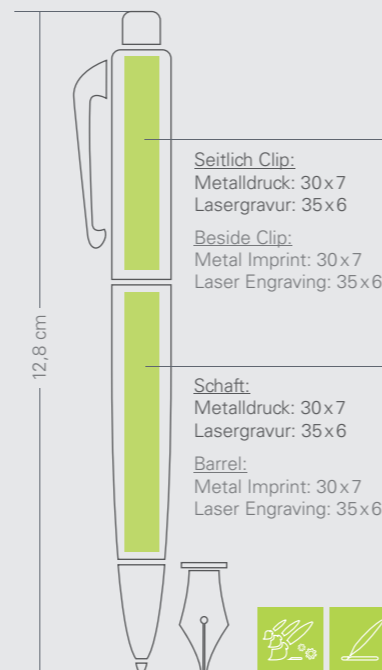

OPTIONS:

Packaging G8 incl. 120 BP and 120 FP, Metal Ball Point pen, twist mechanism, Metal-Fountain Pen with cap, ink blue, Both pens aluminum.

Imprint: 1 - 4 Colors
Engraving: light / grey
Weight incl. packaging: 251g

MOQ:
Neutral up from 1 piece,
Engraving/Metal Imprint 1 color up from 50 pieces
Metal Imprint 2-4 colors up from 500 pieces