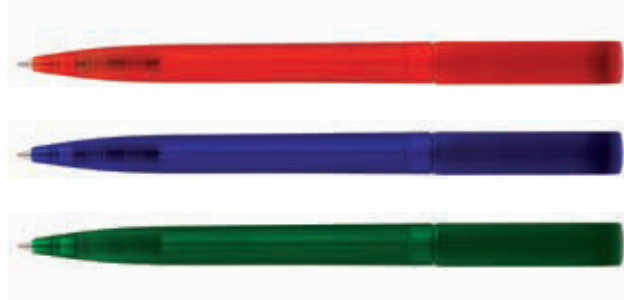

154 G:

Weitere Details auf Seite 53. / More details on page 53.