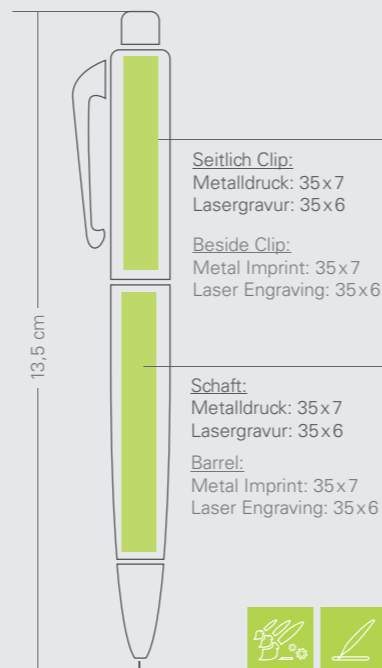

Industriepreis / Direct customer price	500 Stk. / pcs.	1000 Stk. / pcs.	3000 Stk. / pcs.
238 DS (je Stück) / (per piece)	1,53 €	1,50 €	1,46 €

INFORMATIONEN:

Metall-Druckkugelschreiber, Gummierter Griffzone schwarz.

Lasergravur: dunkel / anthrazit
Gewicht inkl. Verpackung: 19g

Mindestbestellmenge:
Neutral ab 1 Stück
Lasergravur ab 100 Stück

OPTIONS:

Metal-Ballpoint pen, Rubberized grip zone black.

Engraving: dark / anthracite
Weight incl. packaging: 19g

MOQ:
Neutral up from 1 piece
Engraving up from 100 pieces