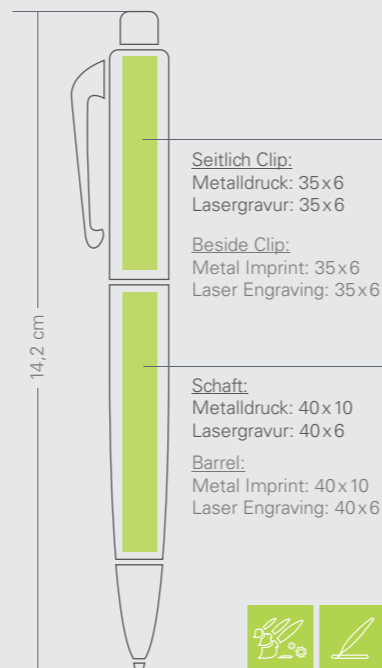

350

Beispiel Gravur
Sample Engraving

INFORMATIONEN:

Metall-Druckkugelschreiber, Touch-Funktion, matt-schwarze Beschläge, matt-schwarze Oberfläche

Druck: 1 - 4 Farben
Lasergravur: je nach Drucker
Gewicht inkl. Verpackung: 19g

Mindestbestellmenge:
Neutral ab 1 Stück
Lasergravur/Metalldruck 1 Farbe ab 250 Stück
Metalldruck 2-4 Farben ab 500 Stück

OPTIONS:

Metal-Ballpoint pen, Touch-function, matte-black fittings, matte-black-surface

Imprint: 1 - 4 Colors
Engraving: like color of pusher
Weight incl. packaging: 19g

MOQ:
Neutral up from 1 piece
Engraving/Metal Imprint 1 color up from 250 pieces
Metal Imprint 2-4 colors up from 500 pieces

Industriepreis / Direct customer price	500 Stk. / pcs.	1000 Stk. / pcs.	3000 Stk. / pcs.
350 (je Stück) / (per piece)	0,65 €	0,63 €	0,61 €

150

Lagerware/ in-stock product

Weitere Farben* / More colors*:

*Mindestabnahme: 5000 Stk. (orange, braun und lila). / Minimum quantity: 5000 pcs. (orange, brown and purple).

INFORMATIONEN:

Metall-Druckkugelschreiber, Aluminium Metallapplikationen chrom glänzend.

Druck: 1 - 4 Farben
Lasergravur: hell / weiß
Gewicht inkl. Verpackung: 15g

Mindestbestellmenge:
Neutral ab 1 Stück
Lasergravur/Metalldruck 1 Farbe ab 250 Stück
Metalldruck 2-4 Farben ab 500 Stück

OPTIONS:

Metal Ball Point pen, twist mechansim, Metal applications shiny chrome.

Imprint: 1 - 4 Colors
Engraving: light / white
Weight incl. packaging: 15g

MOQ:
Neutral up from 1 piece
Engraving/Metal Imprint 1 color up from 250 pieces
Metal Imprint 2-4 colors up from 500 pieces

Industriepreis / Direct customer price	500 Stk. / pcs.	1000 Stk. / pcs.	3000 Stk. / pcs.
150 (je Stück) / (per piece)	0,62 €	0,60 €	0,58 €