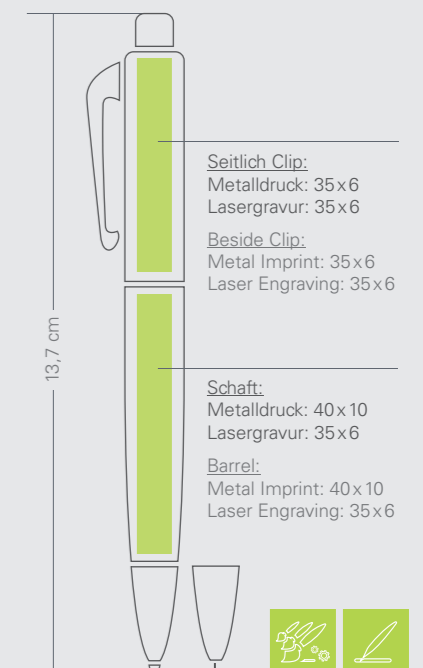

Mindestbestellmenge:
Neutral ab 1 Stück
Lasergravur/Metalldruck 1 Farbe ab 100 Stück
Metalldruck 2-4 Farben ab 500 Stück

OPTIONS:

Packaging G23 incl. 300 BP and 300 MP, Metal-Ballpoint pen, int. metal giant refill blue, Metal-Mechanical pencil 0,5mm mechanism, Satin-chromed fittings, Rubberized grip zone.

238 G23

Größe:
Länge: 17,1 cm
Breite: 5,2 cm
Höhe: 2,3 cm

Size:
length: 17,1 cm
width: 5,2 cm
height: 2,3 cm

238 KS:

Weitere Details auf Seite 21. / More details on page 21.

KS / BP

238 DS:

Weitere Details auf Seite 20. / More details on page 20.