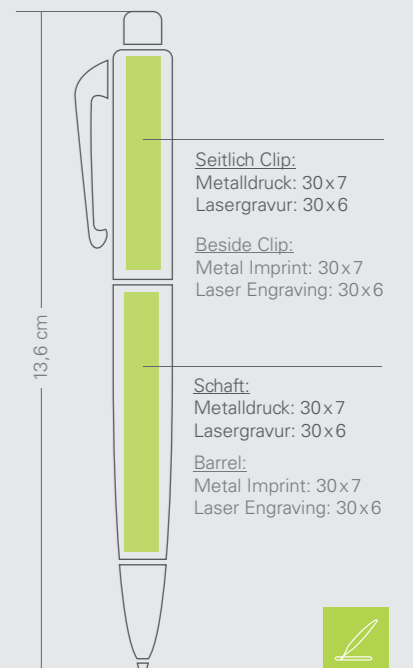

Industriepreis / Direct customer price	500 Stk. / pcs.	1000 Stk. / pcs.	3000 Stk. / pcs.
238 KS (je Stück) / (per piece)	1,37 €	1,33 €	1,30 €