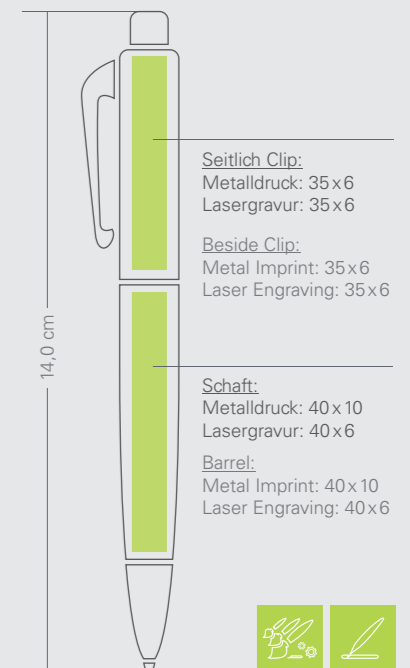

Industriepreis / Direct customer price	500 Stk. / pcs.	1000 Stk. / pcs.	3000 Stk. / pcs.
150 (je Stück) / (per piece)	0,62 €	0,60 €	0,58 €