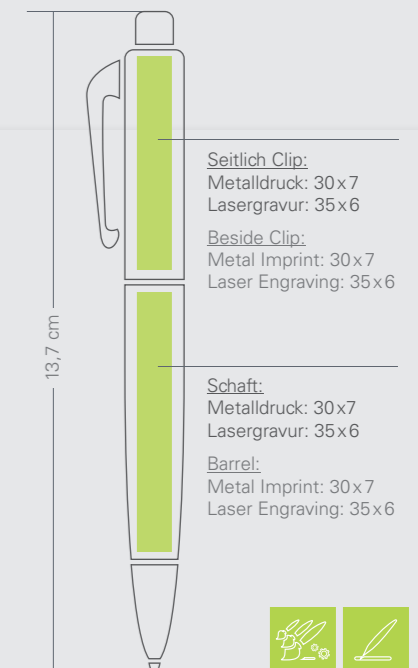

OPTIONS:

Packaging G11 incl. 120 BP,
Metal Ball Point pen, twist mechansim,
Ball pen aluminum.

Imprint: 1 - 4 Colors
Engraving: light / grey
Weight incl. packaging: 88g

MOQ:
Neutral up from 1 piece,
Engraving/Metal Imprint 1 color up from 100 pieces
Metal Imprint 2-4 colors up from 500 pieces

Industriepreis / Direct customer price	100 Stk. / pcs.	500 Stk. / pcs.	1000 Stk. / pcs.
120 G11 (je Stück) / (per piece)	3,64 €	3,50 €	3,36 €