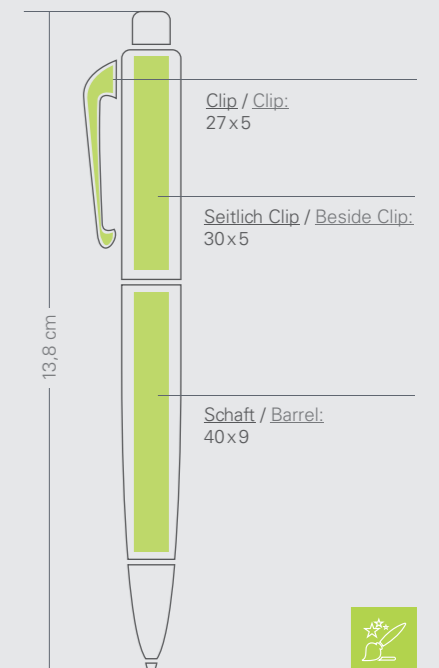

Industriepreis / Direct customer price	500 Stk. / pcs.	1000 Stk. / pcs.	3000 Stk. / pcs.
3450 (je Stück) / (per piece)	0,40 €	0,38 €	0,37 €