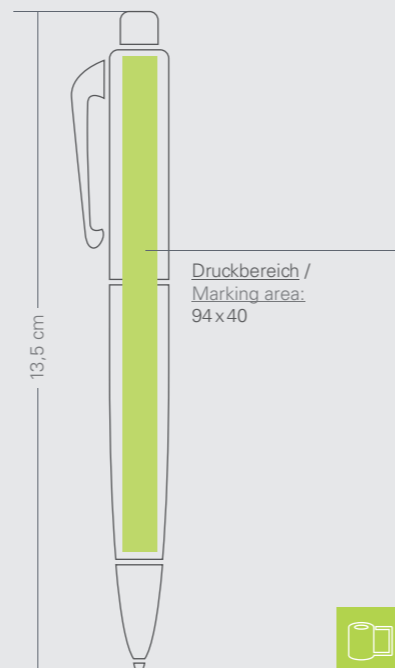

OPTIONS:

Ballpoint pen, Inkl. digital wrap, Individual motives.

Imprint: 1 - 4 colors
Weight incl. packaging: 11g

MOQ:
Digital Imprint 1-4 colors up from 1000 pieces

Industriepreis / Direct customer price	500 Stk. / pcs.	1000 Stk. / pcs.	3000 Stk. / pcs.
152 (je Stück) / (per piece)	-	1,49 €	1,39 €

INFORMATIONEN:

Druckkugelschreiber, Metallclip, Metallringe, Metallspitze, Silberner Schaft, silbernes Oberteil, Farbige Ringe.

Druck: 1 - 4 Farben
Gewicht inkl. Verpackung: 12g

Mindestbestellmenge:
Neutral ab 1 Stück
Kunststoffdruck 1-4 Farben ab 500 Stück

OPTIONS:

Ballpoint pen, Metal clip, Metal ring, Metal tip, Silver barrel, Silver upper part, Colored rings.

Imprint: 1 - 4 colors
Weight in g incl. Packaging: 12g

MOQ:
Neutral up from 1 piece
Plastic Imprint 1-4 colors up from 500 pieces