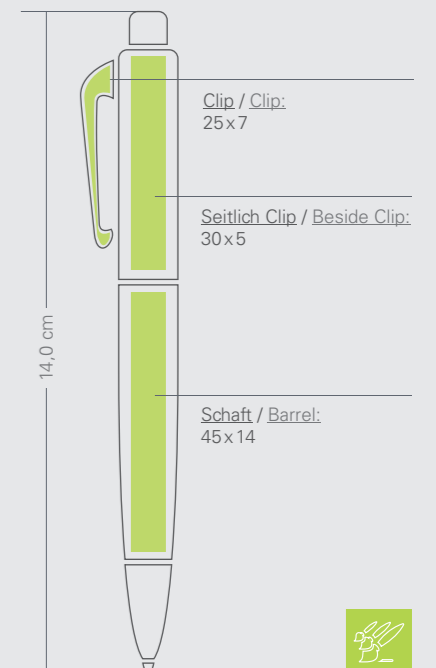

OPTIONS:

Twist Ball Pen, Plastic, solid coated, Expanded clip.

Imprint: 1 - 4 colors
Weight in g incl. Packaging: 9g

MOQ:
Neutral up from 1 piece
Plastic Imprint 1-4 colors up from 500 pieces

Industriepreis / Direct customer price	500 Stk. / pcs.	1000 Stk. / pcs.	3000 Stk. / pcs.
154 (je Stück) / (per piece)	0,24 €	0,23 €	0,22 €