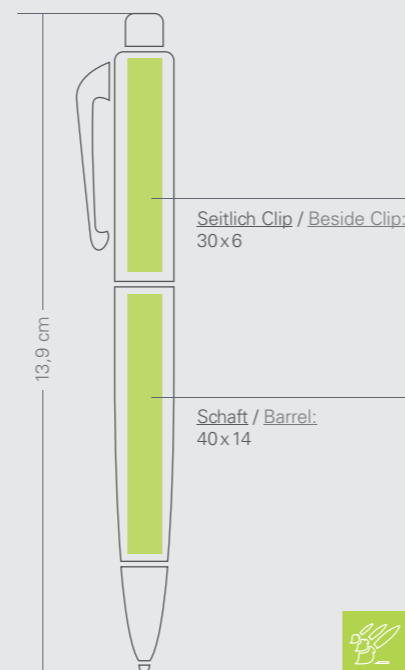

Industriepreis / Direct customer price	500 Stk. / pcs.	1000 Stk. / pcs.	3000 Stk. / pcs.
4101 (je Stück) / (per piece)	0,65 €	0,63 €	0,61 €

INFORMATIONEN:

Druckkugelschreiber, Metallclip, Metallspitze, Farbiger Schaft, gefrostet.

Druck: 1 - 4 Farben
Gewicht inkl. Verpackung: 11g

Mindestbestellmenge:
Neutral ab 1 Stück
Kunststoffdruck 1-4 Farben ab 500 Stück

OPTIONS:

Ballpoint pen, Metal clip, Metal tip, Colored barrel, frosted.

Imprint: 1 - 4 colors
Weight in g incl. Packaging: 11g

MOQ:
Neutral up from 1 piece
Plastic Imprint 1-4 colors up from 500 pieces