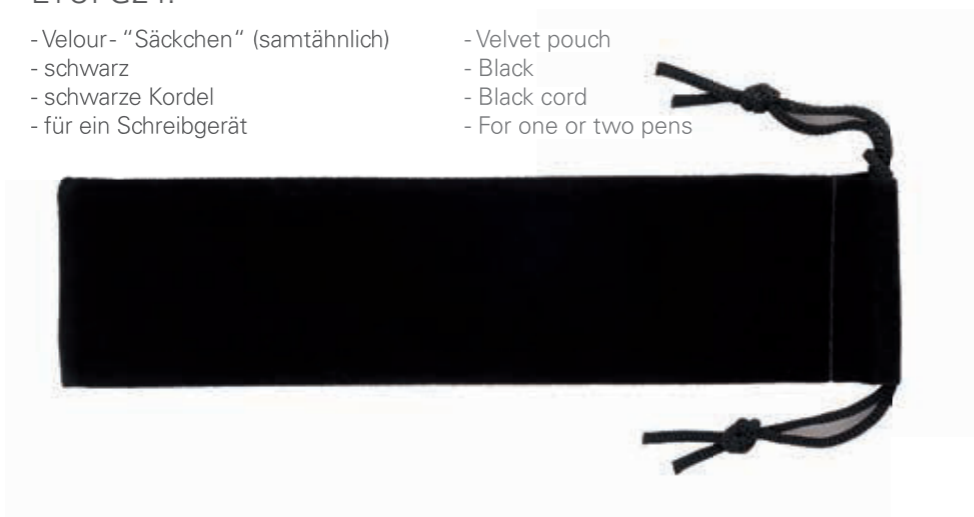

ETUI G24:

- Velour- "Säckchen" (samtäglich)
- schwarz
- schwarze Kordel
- für ein Schreibgerät

- Velvet pouch
- Black
- Black cord
- For one or two pens

INFORMATIONEN / OPTIONS:

Industriepreis / Direct customer price	500 Stk. / pcs.	1000 Stk. / pcs.	3000 Stk. / pcs.
G7 (je Stück) / (per piece)	0,86 €	0,83 €	0,81 €
G6 (je Stück) / (per piece)	0,52 €	0,49 €	0,47 €
G24 (je Stück) / (per piece)	0,49 €	0,47 €	0,45 €

ETUI G3:

- Kunststoffröhre, transparent
- für ein Schreibgerät

- Plastic tube, transparent
- For one pen